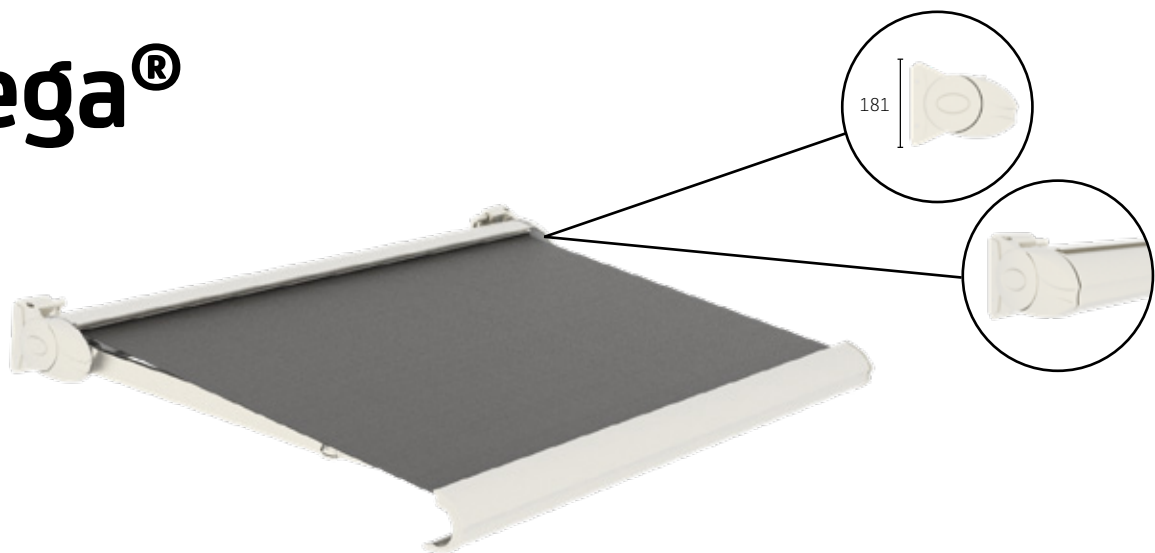

# Wega®

De Wega kenmerkt zich door zijn ruime keuze aan kleurmogelijkheden. De Wega is een type terrascherd, dat door zijn unieke stelmechanismen in bijna iedere situatie te plaatsen is. Het stelmechanisme van de Wega gaat schuil achter een fraaie afwerking van druppelvormige afdekkappen, waardoor het zeer compact oogt. De montagesteunen zijn voorzien van een inhaaksysteem dat de montage van het scherm gemakkelijker maakt. Bent u op zoek naar een stijlvol en kwalitatief terrascherd, dan is de Wega uw keuze.

## Kenmerken

- Ruime keuze aan standaard kleuren
- Doek volledig beschermd door cassette
- Mooi druppelvormig design
- Leverbaar met of zonder volant
- Beschikbaar met hand- of elektrische bediening

## Maximale afmetingen

	Breedte	Uitval
Wega®	6000 mm	2500 mm
Wega®	5500 mm	3000 mm