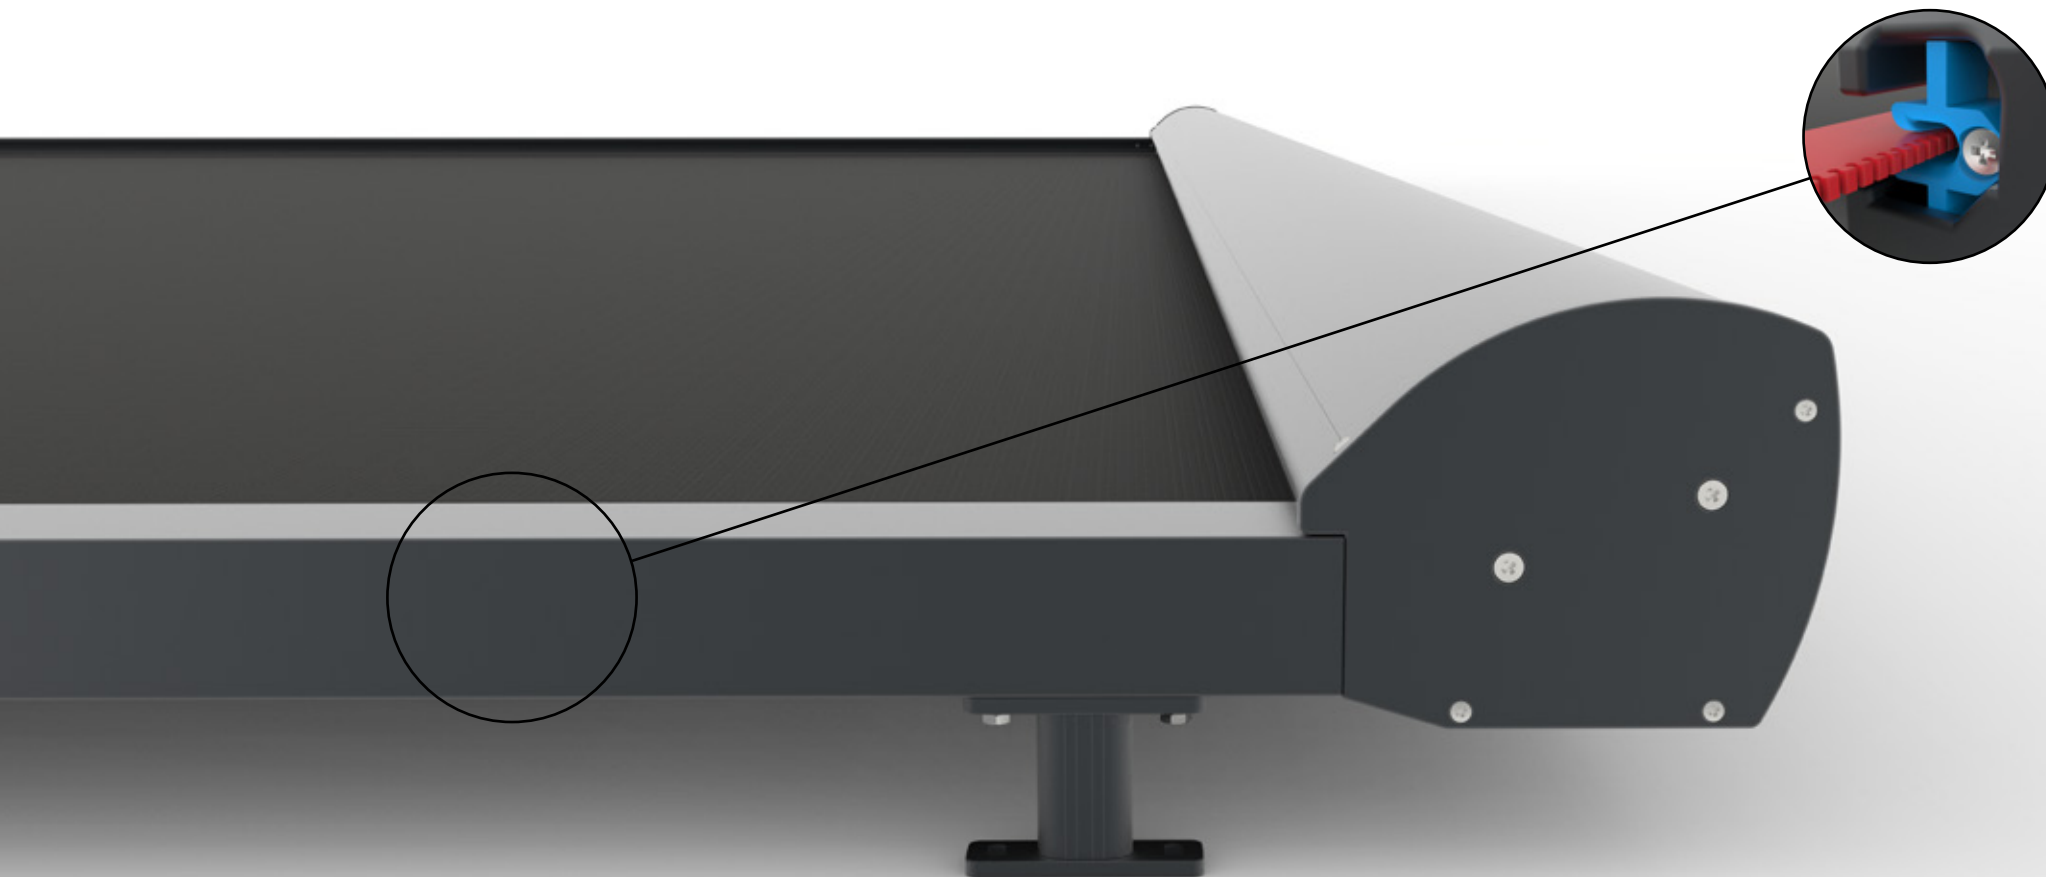

# **SOLIDARE**®

A Solid Zip Technology

Solidare® Veranda & Verso | Solidare® Pergola | Cubola® Solidare®

# SOLIDARE®

A Solid Zip Technology

De Solidare, de solide schaduwbrenger van formaat. Heeft u een terrasoverkapping maar geen zonwering? Op zoek naar een complete terraszonwering? Of misschien zelfs naar een volledig vrijstaande zonwering? De Solidare is de oplossing. Hetgeen de Solidare zo bijzonder maakt is dat het zonweringdoek wordt geleid door de ritstechniek bekend van de SolidScreen.

- Doek rondom compleet ingesloten
- Doek zonder hangende zijkanen
- Doek dat ook in grotere systemen aanzienlijk minder doorhangt
- Geen lichtinval tussen doek en geleider

Iedere montage heeft zijn eigen voor- en nadelen. Echter hebben beide producten het unieke kenmerk dat er in geopende stand géén lichtinval is tussen de treklijst van de Solidare en de goot van de overkapping (afbeelding).