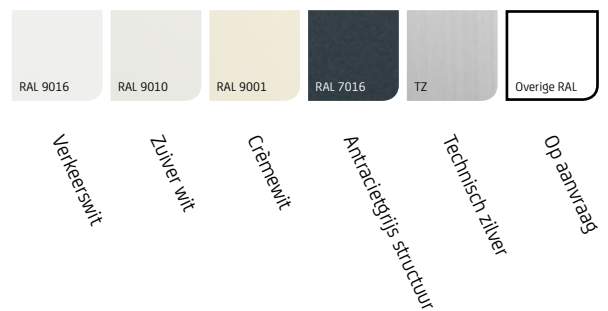

Situla[®]

Terrasscherm

Uw zonweringdealer:

Meer en Duin 54 F/G
2163 HC Lisse

Situla®

De Situla onderscheidt zich dankzij zijn olijfvormige uiterlijk, unieke stelbaarheid en groot formaat. Dat maakt dat de Situla in bijna elke denkbare situatie te plaatsen is. Als grote broer van de Wega is ook de Situla in gesloten stand een aangenaam aanzien aan uw gevel. Bent u op zoek naar een stijlvol en hoogwaardig terrascherm, dan is de Situla de oplossing voor u.

Kenmerken

- Doek volledig beschermd door cassette
- Groot schaduwoppervlakte bij maximale afmeting
- Uniek olijfvormige vormgeving
- Beschikbaar met of zonder volant
- Beschikbaar met hand- of elektrische bediening

Kleuren

Maximale afmetingen

	Breedte	Uitval
Situla	6500 mm	3000 mm
Situla	6000 mm	3500 mm

Montage

Muurmontage
Plafondmontage

Certificeringen