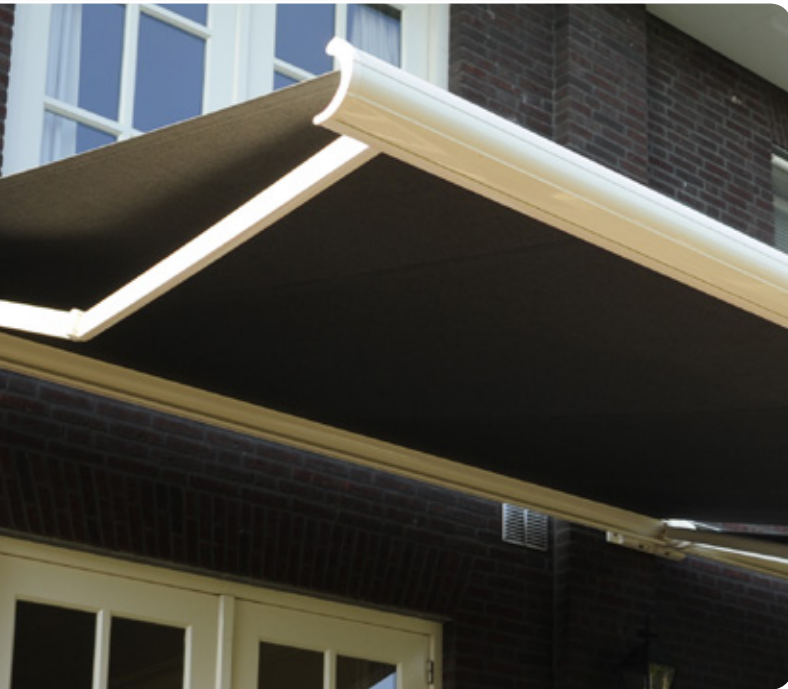

Situla[®]

Terrasscherm

Uw zonweringdealer:

Meer en Duin 54 F/G
2163 HC Lisse

Situla®

De Situla onderscheidt zich dankzij zijn olijfvormige uiterlijk, unieke stelbaarheid en groot formaat. Dat maakt dat de Situla in bijna elke denkbare situatie te plaatsen is. Als grote broer van de Wega is ook de Situla in gesloten stand een aangenaam aanzien aan uw gevel. Bent u op zoek naar een stijlvol en hoogwaardig terrascherm, dan is de Situla de oplossing voor u.

Kenmerken

- Doek volledig beschermd door cassette
- Groot schaduwoppervlakte bij maximale afmeting
- Uniek olijfvormige vormgeving
- Beschikbaar met of zonder volant
- Beschikbaar met hand- of elektrische bediening

Kleuren

Maximale afmetingen

	Breedte	Uitval
Situla	6500 mm	3000 mm
Situla	6000 mm	3500 mm

Montage

Muurmontage
Plafondmontage

Certificeringen