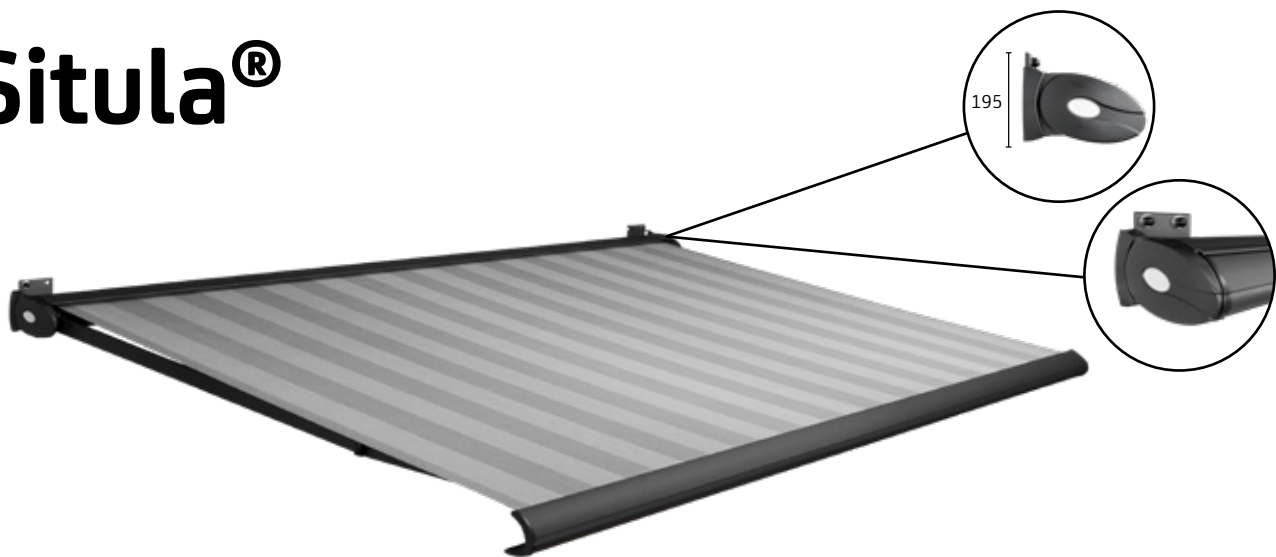

Situla[®]

Terrasscherm

Uw zonweringdealer:

Meer en Duin 54 F/G
2163 HC Lisse

Situla®

De Situla onderscheidt zich dankzij zijn olijfvormige uiterlijk, unieke stelbaarheid en groot formaat. Dat maakt dat de Situla in bijna elke denkbare situatie te plaatsen is. Als grote broer van de Wega is ook de Situla in gesloten stand een aangenaam aanzien aan uw gevel. Bent u op zoek naar een stijlvol en hoogwaardig terrascherm, dan is de Situla de oplossing voor u.

Kenmerken

- Doek volledig beschermd door cassette
- Groot schaduwoppervlakte bij maximale afmeting
- Uniek olijfvormige vormgeving
- Beschikbaar met of zonder volant
- Beschikbaar met hand- of elektrische bediening

Kleuren

Maximale afmetingen

	Breedte	Uitval
Situla	6500 mm	3000 mm
Situla	6000 mm	3500 mm

Montage

Muurmontage
Plafondmontage

Certificeringen