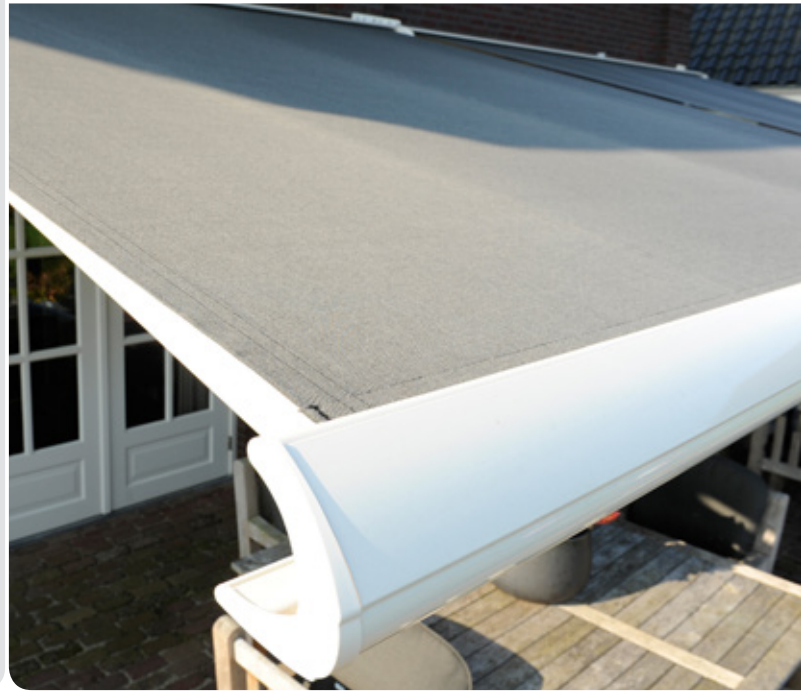

Situla[®]

Terrasscherm

Uw zonweringdealer:

Meer en Duin 54 F/G
2163 HC Lisse

Situla®

De Situla onderscheidt zich dankzij zijn olijfvormige uiterlijk, unieke stelbaarheid en groot formaat. Dat maakt dat de Situla in bijna elke denkbare situatie te plaatsen is. Als grote broer van de Wega is ook de Situla in gesloten stand een aangenaam aanzien aan uw gevel. Bent u op zoek naar een stijlvol en hoogwaardig terrascherm, dan is de Situla de oplossing voor u.

Kenmerken

- Doek volledig beschermd door cassette
- Groot schaduwoppervlakte bij maximale afmeting
- Uniek olijfvormige vormgeving
- Beschikbaar met of zonder volant
- Beschikbaar met hand- of elektrische bediening

Kleuren

Maximale afmetingen

	Breedte	Uitval
Situla	6500 mm	3000 mm
Situla	6000 mm	3500 mm

Montage

Muurmontage
Plafondmontage

Certificeringen