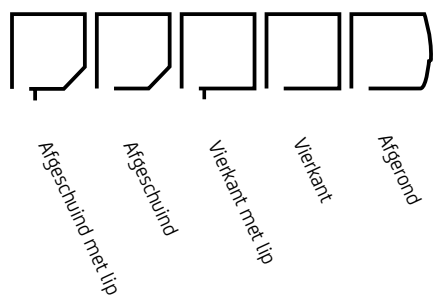

SOLID SCREEN[®]

Standaard

Uw zonweringdealer:

acbb
ZONWERING & ROLLUIKEN

Meer en Duin 54 F/G
2163 HC Lisse

SOLID SCREEN®

Standaard

De SolidScreen Standaard is als basis van de gehele SolidScreen-lijn het product waaraan de andere ritsgeleide screens hun bestaansrecht hebben te danken. Het is de oplossing voor iedereen die op zoek is naar een hoogwaardige verticale zonwering.

Het is logisch dat de SolidScreen Standaard beschikt over alle voordelen die deze ritsgeleide zonwering met zich meebrengt. Het weert niet alleen licht, maar ook warmte en insecten. Het is de screen die het best naar uw eigen smaak is aan te passen door de vele keuzeopties. Dit maakt de SolidScreen Standaard een favoriet onder onze klanten.

Kenmerken

-  Warmte- en lichtwerend
-  Blijvend zicht naar buiten
-  Bespaart tot ± 30% aan energie
-  Windvast tot 145 km/h
-  Vele kastvarianten

Kasten*

Kleuren*

Maximale afmetingen

	Breedte	Hoogte
SolidScreen Standaard	5000 mm	3000 mm
SolidScreen Standaard	3000 mm	5000 mm