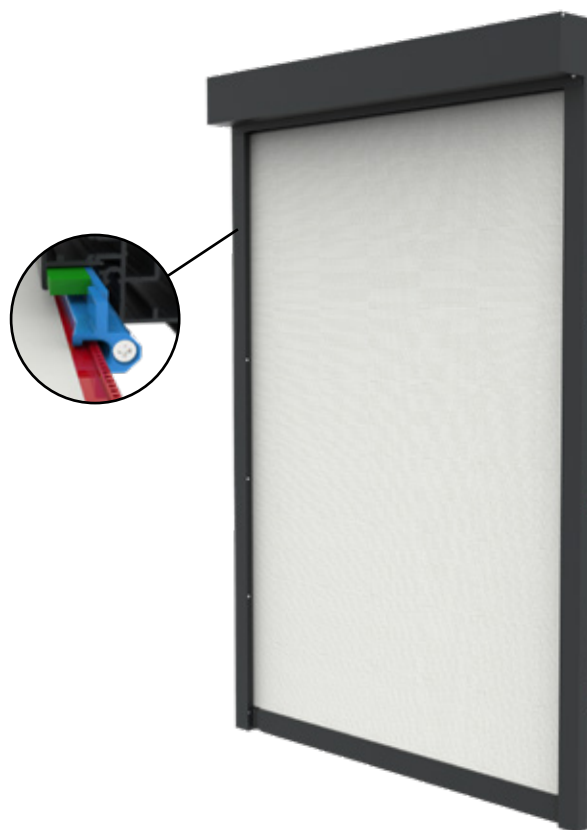

SOLID SCREEN[®]

Standaard

Uw zonweringdealer:

acbb
ZONWERING & ROLLUIKEN

Meer en Duin 54 F/G
2163 HC Lisse

SOLID SCREEN®

Standaard

De SolidScreen Standaard is als basis van de gehele SolidScreen-lijn het product waaraan de andere ritsgeleide screens hun bestaansrecht hebben te danken. Het is de oplossing voor iedereen die op zoek is naar een hoogwaardige verticale zonwering.

Het is logisch dat de SolidScreen Standaard beschikt over alle voordelen die deze ritsgeleide zonwering met zich meebrengt. Het weert niet alleen licht, maar ook warmte en insecten. Het is de screen die het best naar uw eigen smaak is aan te passen door de vele keuzeopties. Dit maakt de SolidScreen Standaard een favoriet onder onze klanten.

Kenmerken

-  Warmte- en lichtwerend
-  Blijvend zicht naar buiten
-  Bespaart tot ± 30% aan energie
-  Windvast tot 145 km/h
-  Vele kastvarianten

Kasten*

Kleuren*

Maximale afmetingen

	Breedte	Hoogte
SolidScreen Standaard	5000 mm	3000 mm
SolidScreen Standaard	3000 mm	5000 mm