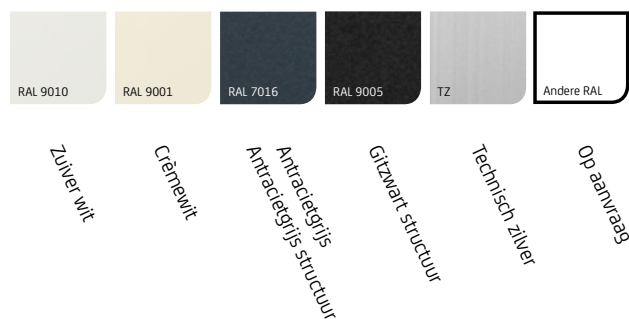

Het is logisch dat de SolidScreen Standaard beschikt over alle voordelen die deze ritsgeleide zonwering met zich meebrengt. Het weert niet alleen licht, maar ook warmte en insecten. Het is de screen die het best naar uw eigen smaak is aan te passen door de vele keuzeopties. Dit maakt de SolidScreen Standaard een favoriet onder onze klanten.

Kenmerken

-  Warmte- en lichtwerend
-  Blijvend zicht naar buiten
-  Bespaart tot ± 30% aan energie
-  Windvast tot 145 km/h
-  Vele kastvarianten

Kasten*

Kleuren*

Maximale afmetingen

	Breedte	Hoogte
SolidScreen Standaard	5000 mm	3000 mm
SolidScreen Standaard	3000 mm	5000 mm

*Niet alle kasten (en bijbehorende profielen) standaard in bovengenoemde kleuren beschikbaar.