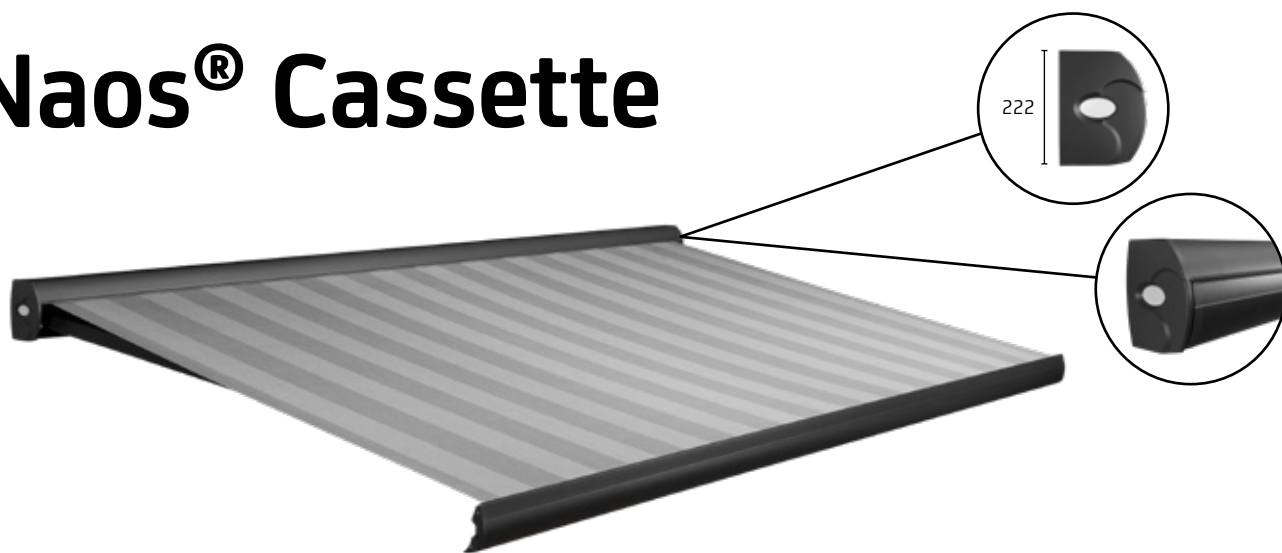

Naos[®] Cassette

Terrasscherm

Uw zonweringdealer:

acbb
ZONWERING & ROLLUIKEN

Meer en Duin 54 F/G
2163 HC Lisse

Naos[®] Cassette

De Naos Cassette is een volledig gesloten terrasscherf dat bekend staat om de fraaie en compacte vormgeving. De muurbevestiging van dit terrasscherf is geheel weggewerkt achter het scherf, hierdoor sluit het naadloos aan op de gevel. Het scherf is uitgerust met een bovenrolstelsel en een PVC doekgeleiding, waardoor het doek altijd voldoende afstand tot de armen heeft en het scherf altijd perfect sluit. Dit ziet er niet alleen mooi uit, maar het doek is daardoor ook optimaal beschermd tegen weersinvloeden. De afgeronde kap zorgt voor een fraai aanzicht, zowel in geopende als gesloten stand, terwijl de sierlijke afdekkappen elke schroef verbergen. Bent u op zoek naar een terrasscherf dat eenvoud en kwaliteit combineert met een hedendaags design, dan is de Naos Cassette uw terrasscherf.

Kenmerken

- Gunstige prijs-kwaliteitverhouding
- Muurbevestiging weggewerkt achter scherf
- Fraaie compacte vormgeving
- Optimaal beschermd tegen weersinvloeden
- Beschikbaar met of zonder volant
- Beschikbaar met hand- of elektrische bediening

Kleuren

Maximale afmetingen

	Breedte	Uitval
Naos Cassette	5500 mm	2500 mm
Naos Cassette	5000 mm	3000 mm

Montage

Muurmontage
Plafondmontage

Certificeringen