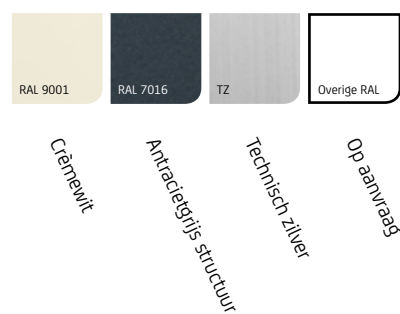

Naos[®] Cassette

Terrasscherm

Uw zonweringdealer:

acbb
ZONWERING & ROLLUIKEN

Meer en Duin 54 F/G
2163 HC Lisse

Naos[®] Cassette

De Naos Cassette is een volledig gesloten terrasscherf dat bekend staat om de fraaie en compacte vormgeving. De muurbevestiging van dit terrasscherf is geheel weggewerkt achter het scherf, hierdoor sluit het naadloos aan op de gevel. Het scherf is uitgerust met een bovenrolstelsel en een PVC doekgeleiding, waardoor het doek altijd voldoende afstand tot de armen heeft en het scherf altijd perfect sluit. Dit ziet er niet alleen mooi uit, maar het doek is daardoor ook optimaal beschermd tegen weersinvloeden. De afgeronde kap zorgt voor een fraai aanzicht, zowel in geopende als gesloten stand, terwijl de sierlijke afdekkappen elke schroef verbergen. Bent u op zoek naar een terrasscherf dat eenvoud en kwaliteit combineert met een hedendaags design, dan is de Naos Cassette uw terrasscherf.

Kleuren

Maximale afmetingen

	Breedte	Uitval
Naos Cassette	5500 mm	2500 mm
Naos Cassette	5000 mm	3000 mm

Montage

Muurmontage
Plafondmontage

Certificeringen