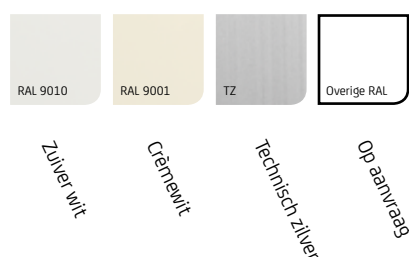

Kleuren*

Maximale afmetingen*

	Breedte	Uitval
Caph 95 (semi-cassette)	4500 mm	1500 mm
Caph 110 (cassette)	6000 mm	1500 mm