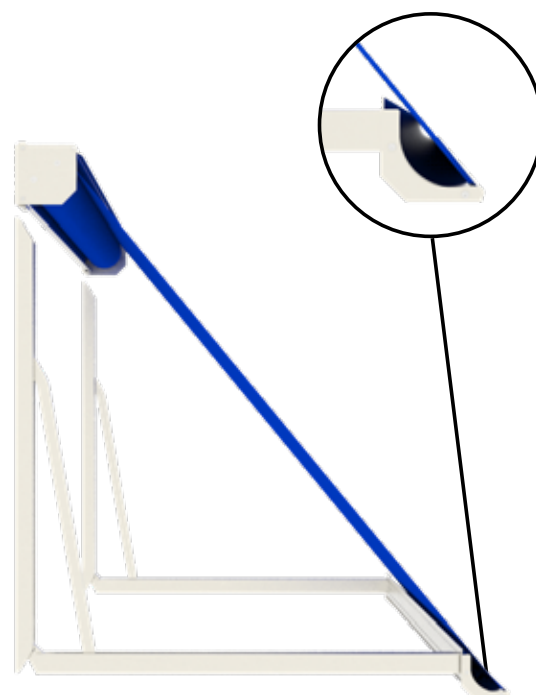

# Caph

De Caph, deze elegante zonwering is in 2 modellen verkrijgbaar. Beide hebben een uniek kenmerk en uiterlijk, maar zijn technisch identiek. De Caph 95 kenmerkt zich door de semi-cassette met vierkant design. De Caph 110 betreft een cassette met afgeschuind design (hierboven afgebeeld). Het uiterlijke kenmerk spreekt voor zich, het verschil in cassette heeft betrekking tot de mate van doekbescherming in gesloten stand. Een semi-cassette beschermt goed, een cassette beschermt volledig.

Door de variabele uitvalshoek is het scherm in vrijwel elke situatie te plaatsen. Gecombineerd met elektrische bediening is dit een zeer doeltreffende zonwering, voor zowel woningen als commerciële panden. Tevens is het scherm handmatig te bedienen. Standaard in 3 kleuren te verkrijgen, op aanvraag is echter iedere RAL-kleur mogelijk.

## Kenmerken

- Vrije zicht blijft behouden
- Keuze uit model 95 en 110
- Variabele uitvalshoek
- Beschikbaar met volant: Caph 110
- Beschikbaar met hand- of elektrische bediening

## Maximale afmetingen\*

	Breedte	Uitval
Caph 95 (semi-cassette)	4500 mm	1500 mm
Caph 110 (cassette)	6000 mm	1500 mm

*\*Bij gebruik van speciale armen beperkt aantal kleuren en afmetingen beschikbaar (vraag uw dealer naar de mogelijkheden).*